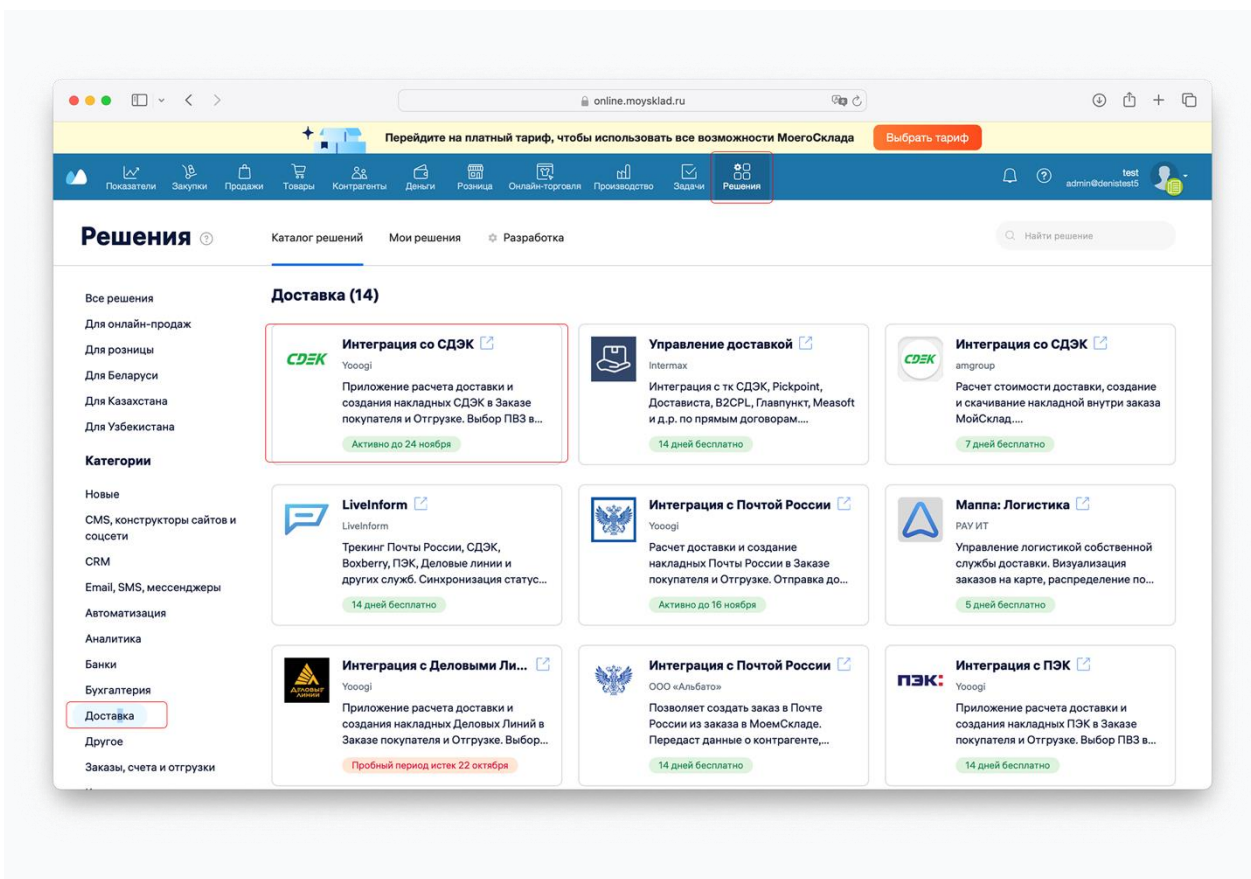

### Важная информация перед установкой!

Устанавливая интеграцию вы соглашаетесь со всеми пунктами [договора-оферты](#) и установленными [тарифами](#)

Интеграция распространяется в виде интернет-сервиса, специальные действия по установке ПО на стороне пользователя не требуются

## 1. Вход в сервис МойСклад

Перейдите на страницу <https://online.moysklad.ru> и выполните вход, указав данные вашей учетной записи.

При отсутствии учетной записи МойСклад - зарегистрируйтесь по ссылке <https://online.moysklad.ru/registration> следуя [инструкции на сайте МойСклад](#).

## 2. Каталог решений

Перейдите на страницу [решений](#), выберите подраздел "Доставка"

В открывшемся каталоге перейдите в карточку "Интеграция со СДЭК" (Yooogi)