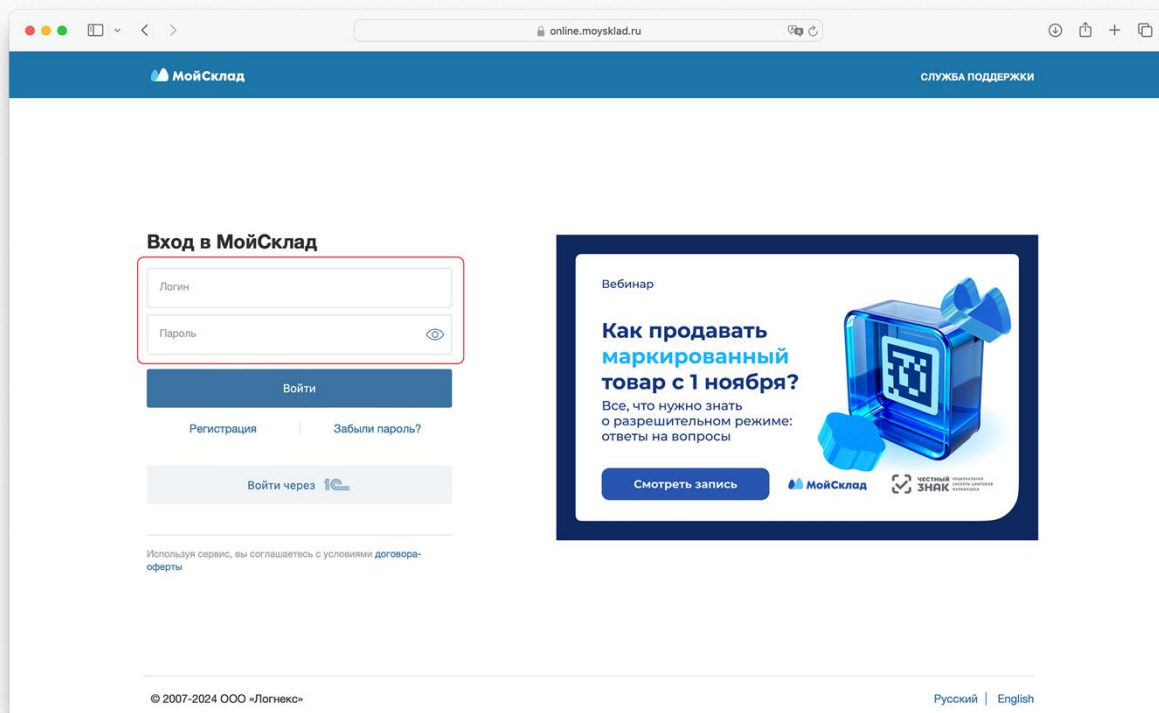

### Важная информация перед установкой!

Устанавливая интеграцию вы соглашаетесь со всеми пунктами [договора-оферты](#) и установленными [тарифами](#)

Интеграция распространяется в виде интернет-сервиса, специальные действия по установке ПО на стороне пользователя не требуются

## 1. Вход в сервис МойСклад

Перейдите на страницу <https://online.moysklad.ru> и выполните вход, указав данные вашей учетной записи.

При отсутствии учетной записи МойСклад - зарегистрируйтесь по ссылке <https://online.moysklad.ru/registration> следуя [инструкции на сайте МойСклад](#).